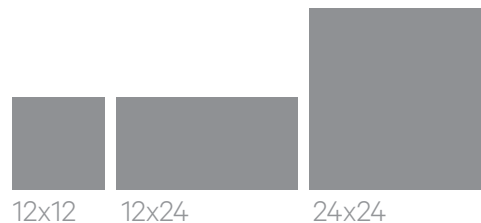

TAILLES DISPONIBLES:

Taille et coupe à la demande.