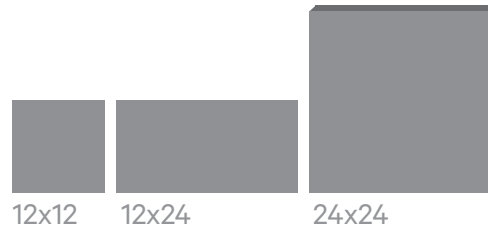

CITAL

BASALT SANDED

PELLE / CI22606M

CARACTÉRISTIQUES

MATÉRIAU: Porcelaine

CORPS: Pleine masse avec estampes

FINITIONS: Texture mate, douce et lisse

TAILLES DISPONIBLES: