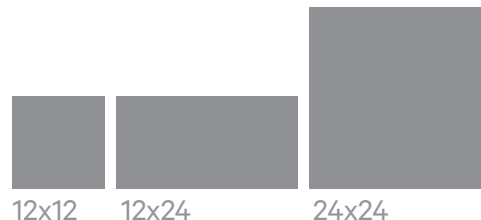

CITAL

BASALT BRUSHED

PELLE / CI22606S

CARACTÉRISTIQUES

MATÉRIAU: Porcelaine

CORPS: Pleine masse avec estampes

FINITIONS: Texture mate, douce et lisse

TAILLES DISPONIBLES:

12x12

12x24

24x24

Taille et coupe à la demande.

AUTRES COULEURS DISPONIBLES:

CI12606S

CI32606S

CI42606S