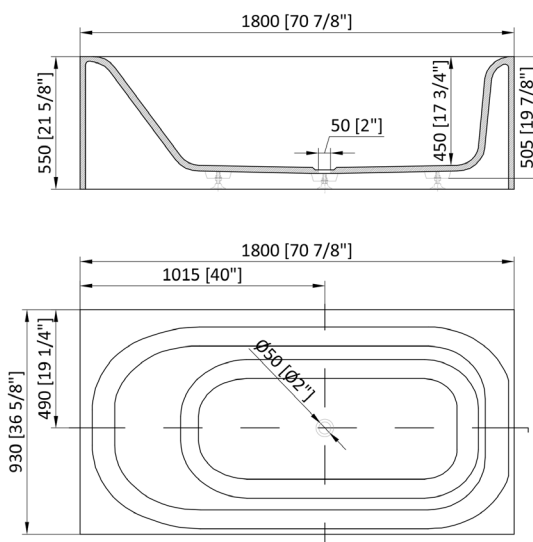

### CARACTÉRISTIQUES

- Baignoire de détente Solid Surface avec débordement
- Installation autoportante