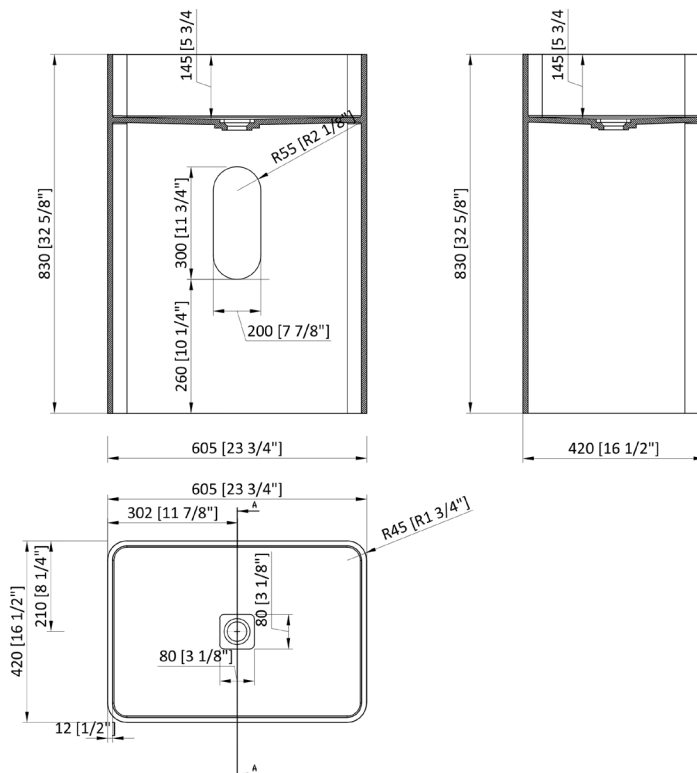

SOLO

NBTO-40

CARACTÉRISTIQUES

- Composite de pierre NellaMar™
- Design en une seule pièce
- Couvercle de drain massif NellaMar™
- Fente de débordement intégrée
- Finition matte (existe aussi en satinée)

COMPOSANTS INCLUS

- Vasques en composite de pierre NellaMar™
- Couvercle de drain massif NellaMar™
- Bonde mécanique en option (non-incluse)

FINITIONS POSSIBLES

- Matte
- Haute brillance

CODES ET NORMES

Répond ou dépasse:

- IAPMO-ANSI Z124.1
- IAPMO-ANSI Z124.3
- CSA B45.0-CSA B45.4
- cUPC