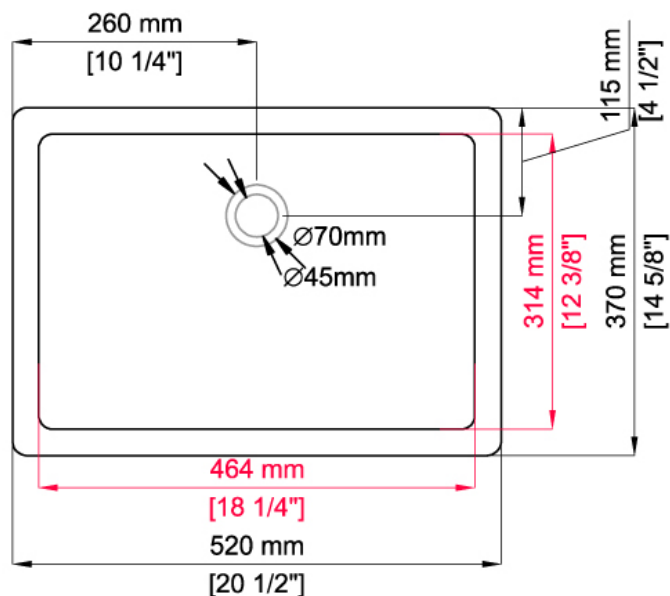

LILA

NBSA-710A

CARACTÉRISTIQUES

- Vasque en porcelaine vitrifiée avec trop-plein
- Installation sous comptoir

COMPOSANTS INCLUS

- Vasque vitrifiée
- Kit d'installation sous comptoir avec clips
- Gabarit

CODES ET NORMES

Répond ou dépasse:

- ASME A112.19.2 / CSA B45.1
- ASME A112.19.14
- Conforme ADA si facile d'accès
- cUPC