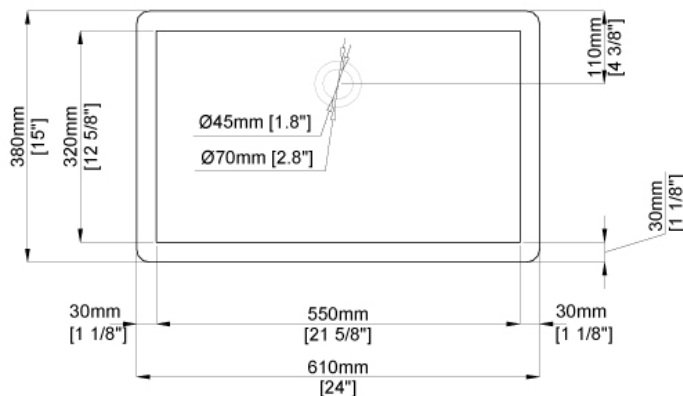

LOZZA

NBSA-620A

CARACTÉRISTIQUES

- Vasque en porcelaine vitrifiée avec trop-plein
- Installation sous comptoir

COMPOSANTS INCLUS

- Vasque vitrifiée
- Kit d'installation sous comptoir avec clips
- Gabarit

CODES ET NORMES

Répond ou dépasse:

- ASME A112.19.2 / CSA B45.1
- ASME A112.19.14
- Conforme ADA si facile d'accès
- cUPC