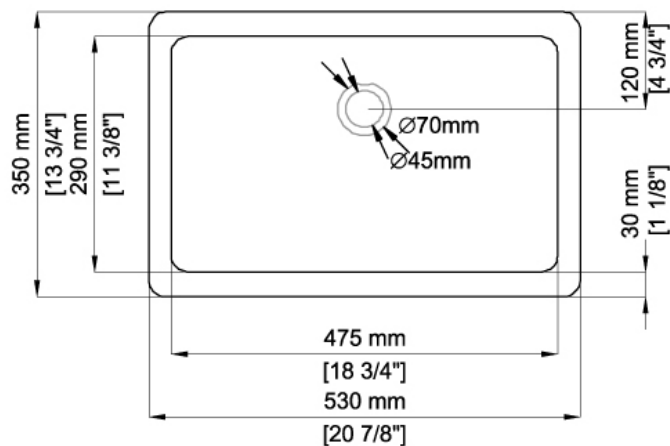

RIVA

NBSA-610A

CARACTÉRISTIQUES

- Vasque en porcelaine vitrifiée avec trop-plein
- Installation sous comptoir

COMPOSANTS INCLUS

- Vasque vitrifiée
- Kit d'installation sous comptoir avec clips
- Gabarit

CODES ET NORMES

Répond ou dépasse:

- ASME A112.19.2 / CSA B45.1
- ASME A112.19.14
- Conforme ADA si facile d'accès
- cUPC