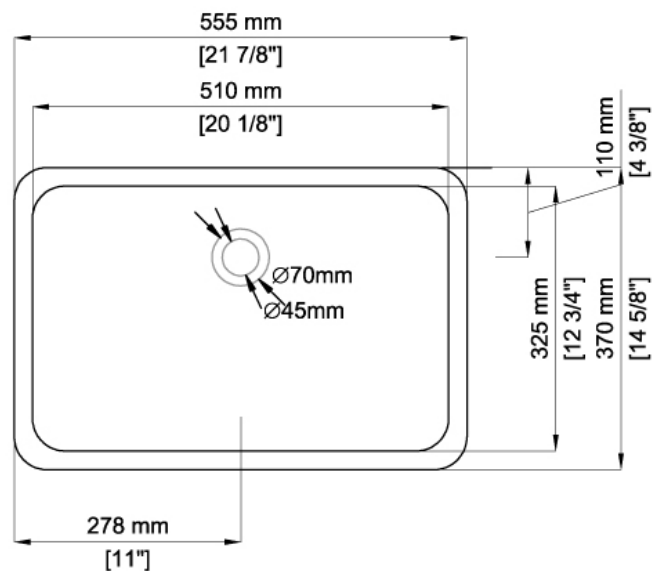

REZZA

NBSA-410A

CARACTÉRISTIQUES

- Vasque en porcelaine vitrifiée avec trop-plein
- Installation sous comptoir

COMPOSANTS INCLUS

- Vasque vitrifiée
- Kit d'installation sous comptoir avec clips
- Gabarit

CODES ET NORMES

Répond ou dépasse:

- ASME A112.19.2 / CSA B45.1
- ASME A112.19.14
- Conforme ADA si facile d'accès
- cUPC