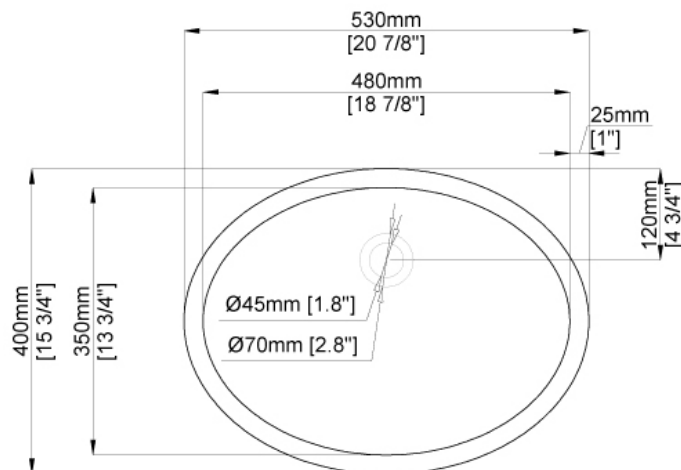

ORIO

NBSA-220A

CARACTÉRISTIQUES

- Vasque en porcelaine vitrifiée avec trop-plein
- Installation sous comptoir

COMPOSANTS INCLUS

- Vasque vitrifiée
- Kit d'installation sous comptoir avec clips
- Gabarit

CODES ET NORMES

Répond ou dépasse:

- ASME A112.19.2 / CSA B45.1
- ASME A112.19.14
- Conforme ADA si facile d'accès
- cUPC