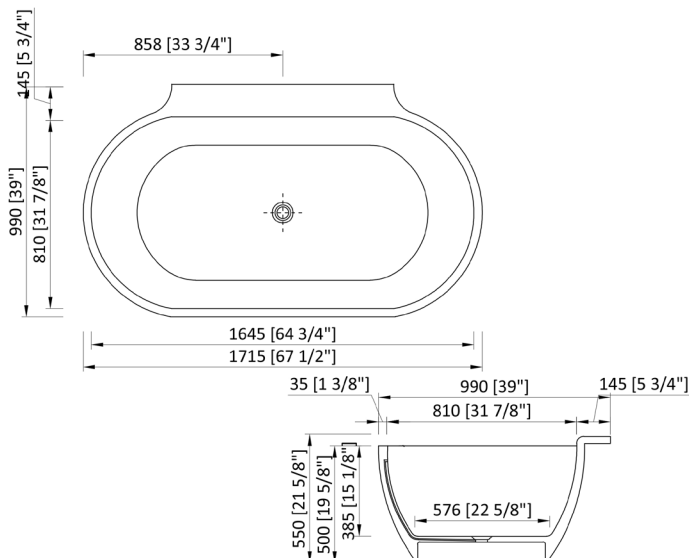

CASCA

NBP-99711

CARACTÉRISTIQUES

- Baignoire de détente Solid Surface avec débordement
- Installation autoportante

COMPOSANTS INCLUS

- Baignoire autoportante
- Bonde d'évacuation en laiton chromé avec couvercle de bonde blanc solide surface