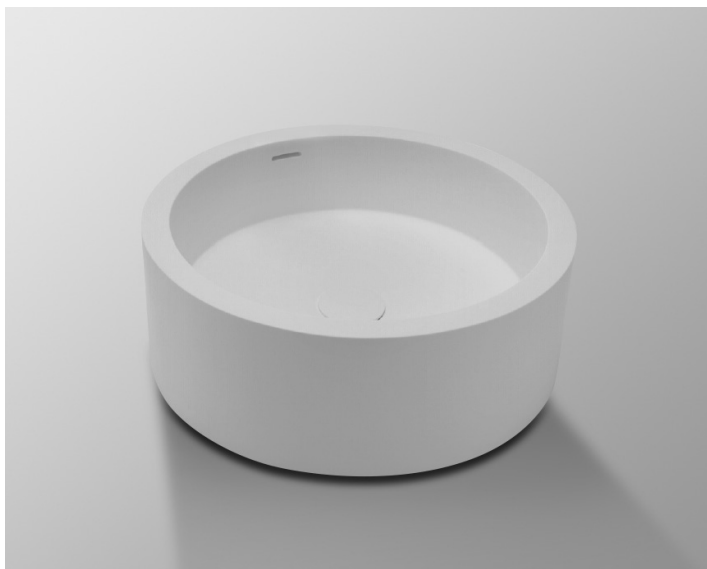

# ROUND

### CARACTÉRISTIQUES

- Composite de pierre NellaMar™
- Design en une seule pièce
- Finition matte (existe aussi en satinée)

### COMPOSANTS INCLUS

- Vasques en composite de pierre NellaMar™
- Couvercle de drain massif NellaMar™
- Bonde mécanique en option (non-incluse)