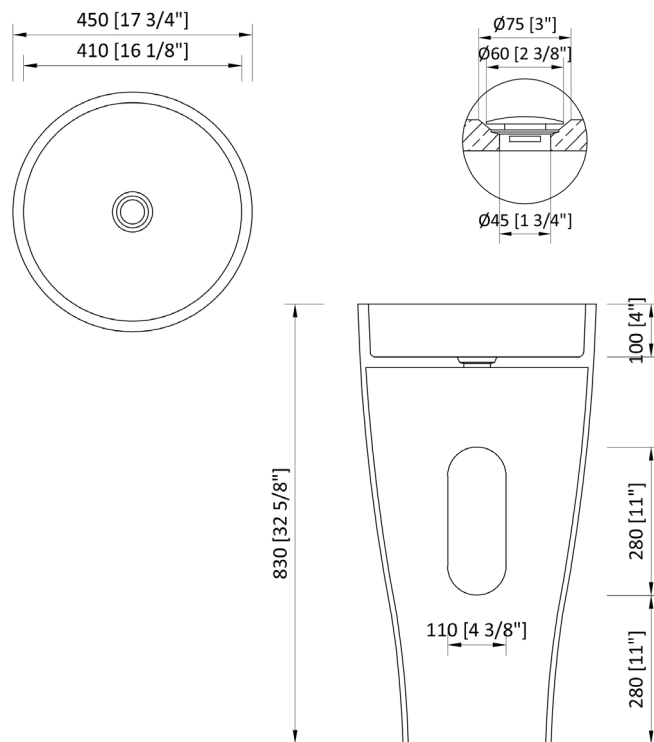

TAPI BIANCO

NBP-58544

CARACTÉRISTIQUES

- Composite de pierre NellaMar™
- Design en une seule pièce
- Couvercle de drain massif NellaMar™
- Fente de débordement intégrée
- Finition matte (existe aussi en satinée)

COMPOSANTS INCLUS

- Vasques en composite de pierre NellaMar™
- Couvercle de drain massif NellaMar™
- Bonde mécanique en option (non-incluse)

FINITIONS POSSIBLES

- Matte
- Haute brillance

CODES ET NORMES

Répond ou dépasse: