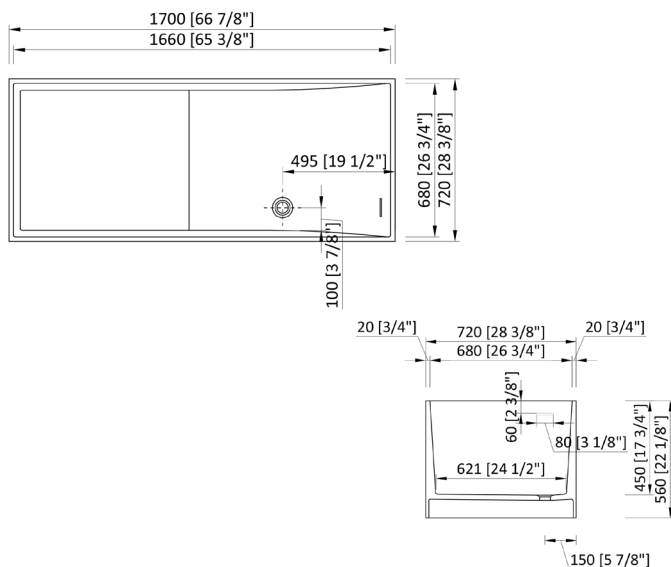

LINEA

NBP-27711

CARACTÉRISTIQUES

- Baignoire de détente Solid Surface avec débordement
- Installation autoportante

COMPOSANTS INCLUS

- Baignoire autoportante
- Bonde d'évacuation en laiton chromé avec couvercle de bonde blanc solide surface