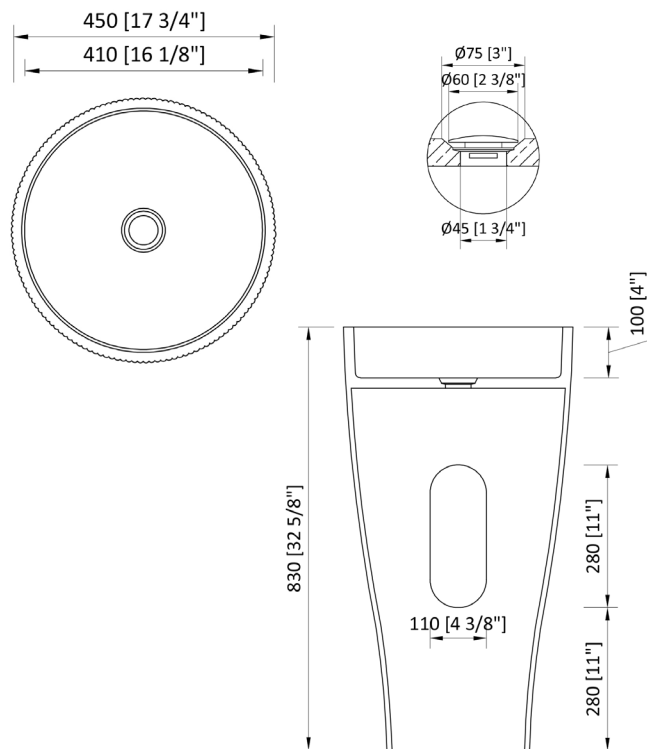

TAPI NERO

NBP-18544

CARACTÉRISTIQUES

- Composite de pierre NellaMar™
- Design en une seule pièce
- Couvercle de drain massif NellaMar™
- Fente de débordement intégrée
- Finition matte (existe aussi en satinée)

COMPOSANTS INCLUS

- Vasques en composite de pierre NellaMar™
- Couvercle de drain massif NellaMar™
- Bonde mécanique en option (non-incluse)

FINITIONS POSSIBLES

- Matte
- Haute brillance

CODES ET NORMES

Répond ou dépasse: