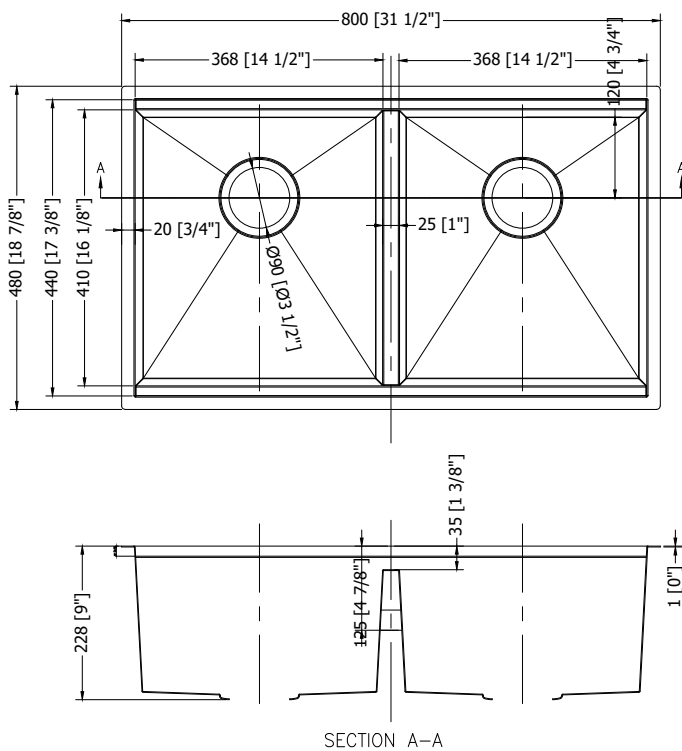

FIORE™

www.fiorelife.com

COMO

ÉVIER DE CUISINE

FI91300500

CARACTÉRISTIQUES :

Acier inoxydable 304 de première qualité, calibre 16 (Alliage 18/10 chrome/nickel)

Finition satinée polie

Absorption sonore résistante et revêtement

Angles à rayon de courbure zéro – Des coins parfaitement droits pour un véritable look avant-garde

Dim. Extérieures : 31 1/2" x 18 7/8" / 800mm x 480mm

Dim. Intérieures : 14 1/2" x 17 3/8" / 368mm x 440mm
14 1/2" x 17 3/8" / 368mm x 440mm

Profondeur de la Cuve : 9"

COMPOSANTES FOURNIES :

Gabarit de découpe

Supports de montage

Panier filtrant supérieur Fiore

Passoire et égouttoir Fiore

FI91300500