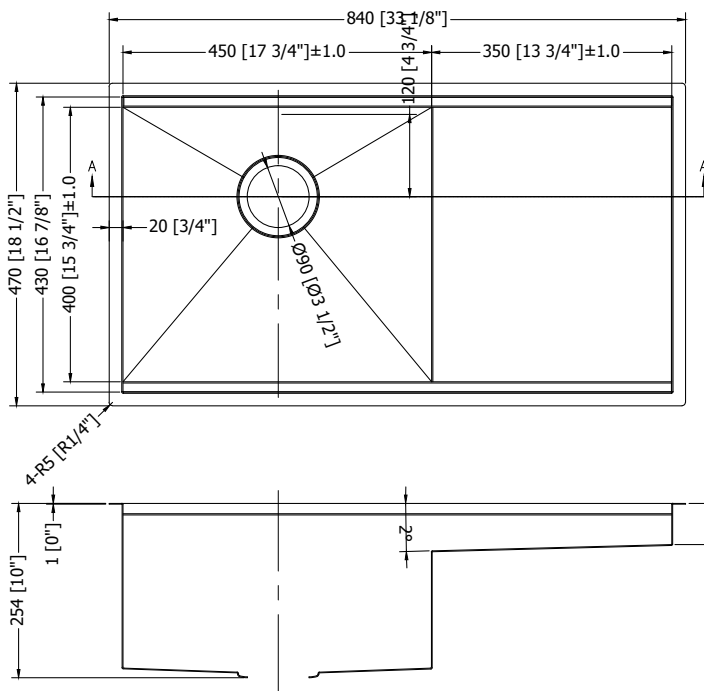

ISEO

ÉVIER DE CUISINE

FI915001S00

CARACTÉRISTIQUES :

Acier inoxydable 304 de première qualité, calibre 16 (Alliage 18/10 chrome/nickel)

Finition satinée polie

Absorption sonore résistante et revêtement

Angles à rayon de courbure zéro – Des coins parfaitement droits pour un véritable look avant-garde

Dim. Extérieures : 33 1/4" x 18 1/2" / 840mm x 470mm

Dim. Intérieures : 17 3/4" x 16 7/8" / 449.9mm x 430mm
13 3/4" x 16 7/8" / 350mm x 430mm

Profondeur de la Cuve : 10"

COMPOSANTES FOURNIES :

Gabarit de découpe

Supports de montage

Panier filtrant supérieur Fiore

Passoire et égouttoir Fiore

FI915001S00