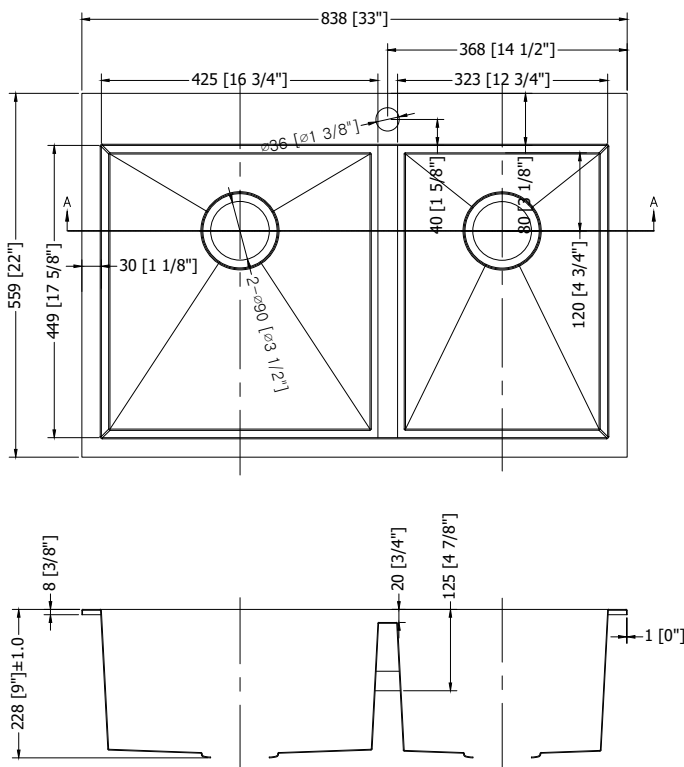

Dim. Extérieures : 33" x 22" / 838mm x 449mm

Dim. Intérieures : 16 3/4" x 17 5/8" / 425mm x 449mm
12 3/4" x 17 5/8" / 323mm x 449mm

Profondeur de la Cuve : 9"

COMPOSANTES FOURNIES :

Gabarit de découpe

Supports de montage

Panier filtrant supérieur Fiore

Passoire et égouttoir Fiore

SECTION A-A

FI90800100