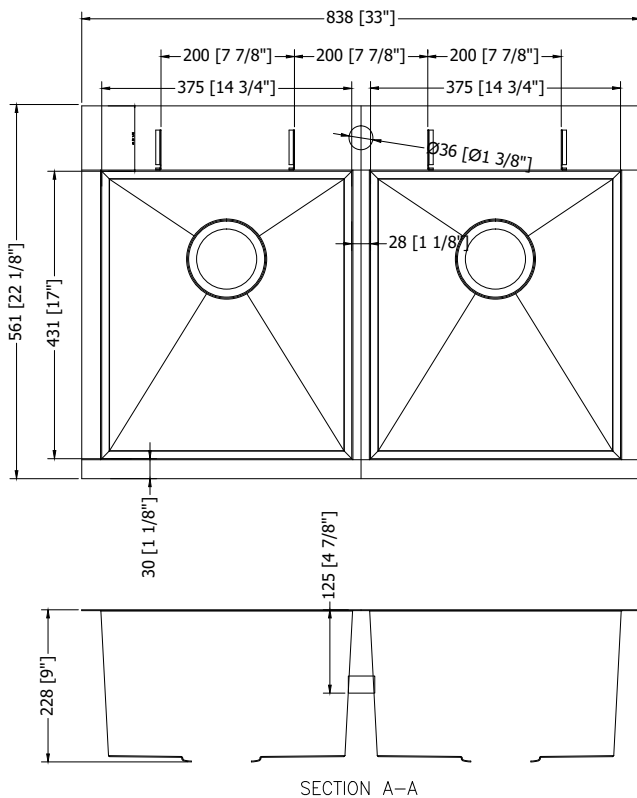

ARTI

ÉVIER DE CUISINE

FI90302800

CARACTÉRISTIQUES :

Acier inoxydable 304 de première qualité, calibre 16 (Alliage 18/10 chrome/nickel)

Finition satinée polie

Absorption sonore résistante et revêtement

Angles à rayon de courbure zéro – Des coins parfaitement droits pour un véritable look avant-garde

Dim. Extérieures : 33" x 22 1/8" / 838mm x 561mm

Dim. Intérieures : 14 3/4" x 17" / 375mm x 431mm
14 3/4" x 17" / 375mm x 431mm

Profondeur de la Cuve : 9"

COMPOSANTES FOURNIES :

Gabarit de découpe

Supports de montage

Panier filtrant supérieur Fiore

Passoire et égouttoir Fiore

FI90302800