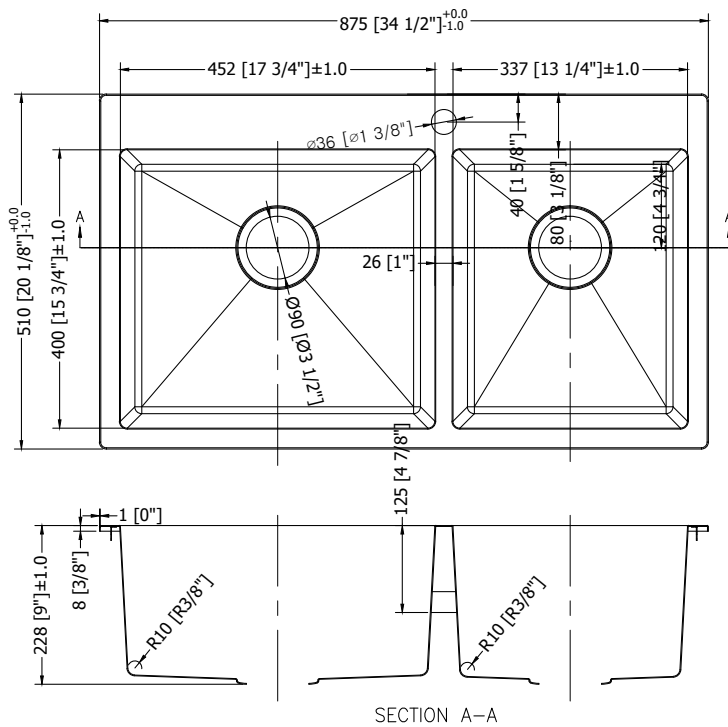

Dim. Extérieures : 34 1/2" x 20 1/8" / 875mm x 510mm

Dim. Intérieures : 17 3/4" x 15 3/4" / 452mm x 400mm  
13 1/4" x 15 3/4" / 337mm x 400mm

Profondeur de la Cuve : 9"

### COMPOSANTES FOURNIES :

Gabarit de découpe

Supports de montage

Panier filtrant supérieur Fiore

Passoire et égouttoir Fiore

FI90302700