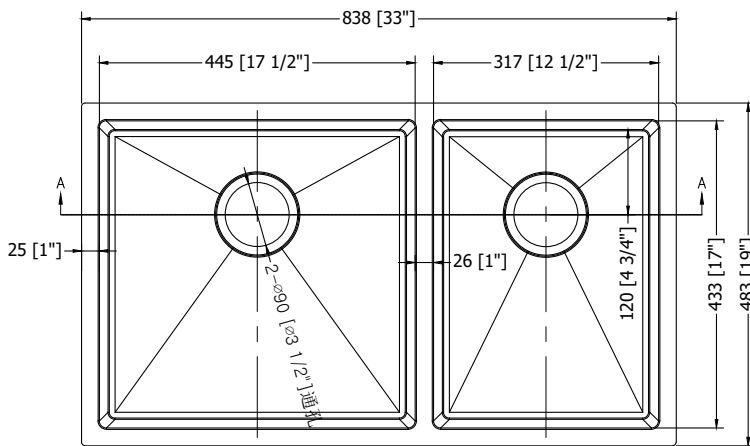

COMPOSANTES FOURNIES :

Gabarit de découpe

Supports de montage

Panier filtrant supérieur Fiore

Passoire et égouttoir Fiore

SECTION A-A