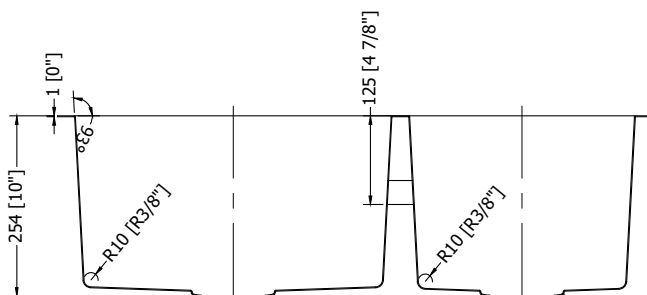

RIVE

ÉVIER DE CUISINE

FI90301400

CARACTÉRISTIQUES :

Acier inoxydable 304 de première qualité, calibre 16 (Alliage 18/10 chrome/nickel)

Finition satinée polie

Absorption sonore résistante et revêtement

Angles à rayon de courbure zéro – Des coins parfaitement droits pour un véritable look avant-garde

Dim. Extérieures : 33" x 19" / 838mm x 483mm

Dim. Intérieures : 17 1/2" x 17" / 445mm x 433mm
12 1/2" x 17" / 317mm x 433mm

Profondeur de la Cuve : 10"

COMPOSANTES FOURNIES :

Gabarit de découpe

Supports de montage

Panier filtrant supérieur Fiore

Passoire et égouttoir Fiore

SECTION A-A

FI90301400