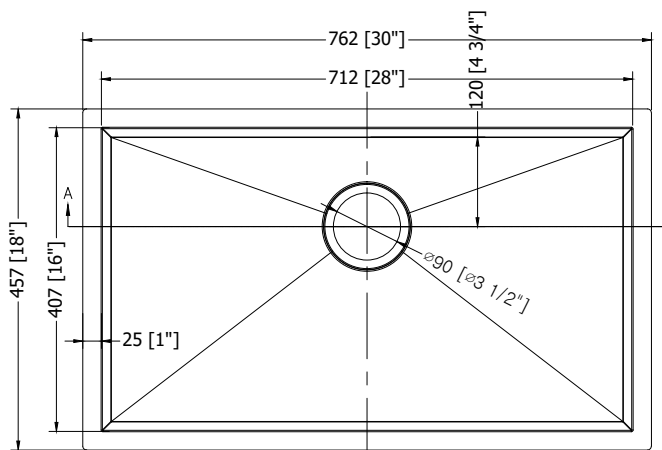

Dim. Extérieures : 30" x 18" / 762mm x 457mm

Dim. Intérieures : 28" x 16" / 712mm x 407mm

Profondeur de la Cuve : 9"

COMPOSANTES FOURNIES :

Gabarit de découpe

Supports de montage

Panier filtrant supérieur Fiore

Passoire et égouttoir Fiore

SECTION A-A

FI90200200