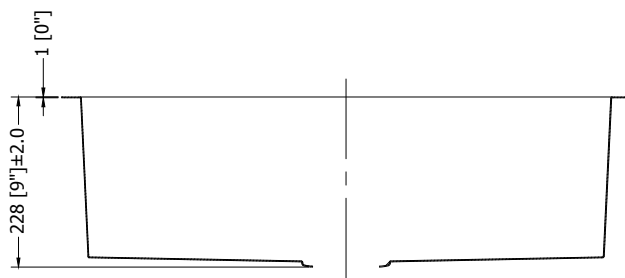

Dim. Extérieures : 30" x 18" / 762mm x 457mm

Dim. Intérieures : 28" x 16" / 712mm x 407mm

Profondeur de la Cuve : 9"

COMPOSANTES FOURNIES :

Gabarit de découpe

Supports de montage

Panier filtrant supérieur Fiore

Passoire et égouttoir Fiore

SECTION A-A

FI90200200