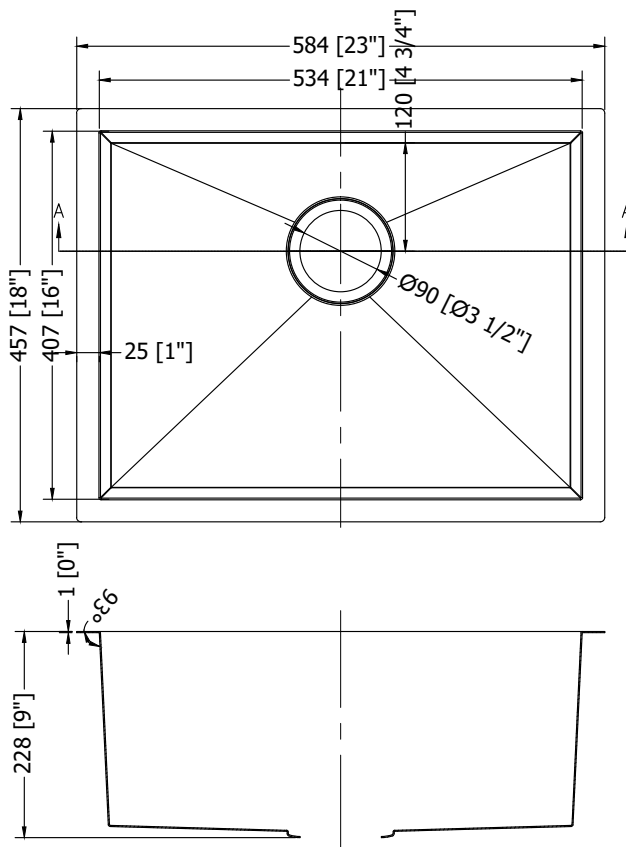

COMPOSANTES FOURNIES :

Gabarit de découpe

Supports de montage

Panier filtrant supérieur Fiore

Passoire et égouttoir Fiore

SECTION A-A