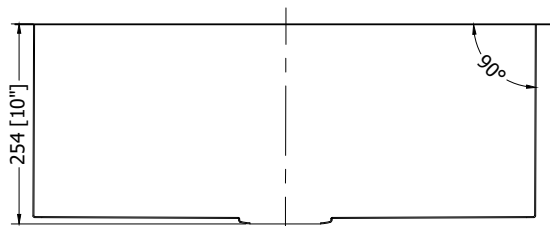

COMPOSANTES FOURNIES :

Gabarit de découpe

Supports de montage

Panier filtrant supérieur Fiore

Passoire et égouttoir Fiore

SECTION A-A