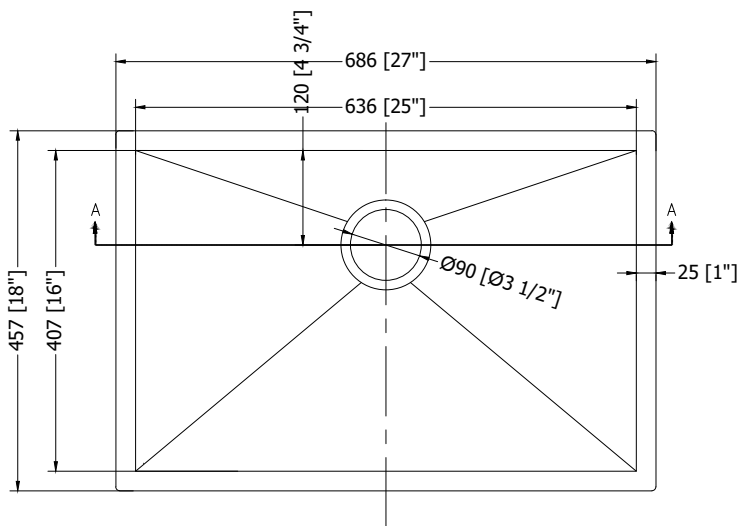

Dim. Extérieures : 27" x 18" / 685.8mm x 457.2mm

Dim. Intérieures : 25" x 16" / 635.8mm x 407.2mm

Profondeur de la Cuve : 10"

COMPOSANTES FOURNIES :

Gabarit de découpe

Supports de montage

Panier filtrant supérieur Fiore

Passoire et égouttoir Fiore

SECTION A-A

FI2718S00