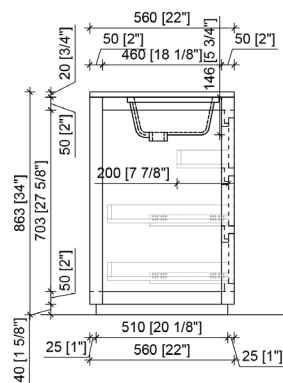

VAIL

NBA-VA900

alta
by 

CARACTÉRISTIQUES

- Conception pure, intemporelle et transitoire
- Installation au sol
- Plusieurs ouvertures de tiroir avec montage en surface

FINITIONS DISPONIBLES

- Disponible dans une grande variété de laque, mélamine et placage en bois naturel