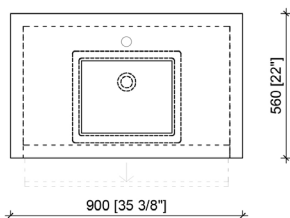

VAIL

NBA-VA900

alta
by 

CARACTÉRISTIQUES

- Conception pure, intemporelle et transitoire
- Installation au sol
- Plusieurs ouvertures de tiroir avec montage en surface

FINITIONS DISPONIBLES

- Disponible dans une grande variété de laque, mélamine et placage en bois naturel