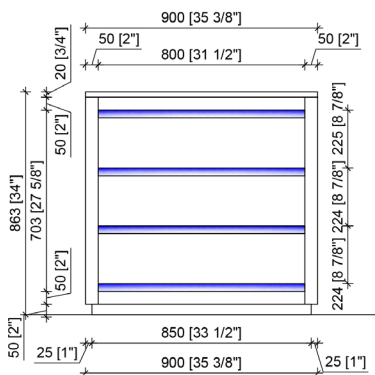

VAIL

NBA-VA900

alta
by 

CARACTÉRISTIQUES

- Conception pure, intemporelle et transitoire
- Installation au sol
- Plusieurs ouvertures de tiroir avec montage en surface

FINITIONS DISPONIBLES

- Disponible dans une grande variété de laque, mélamine et placage en bois naturel