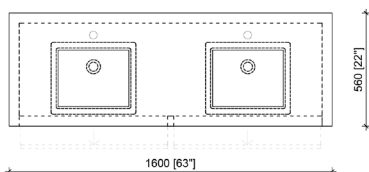

VAIL

NBA-VA1600

alta
by 

CARACTÉRISTIQUES

- Conception pure, intemporelle et transitoire
- Installation au sol
- Plusieurs ouvertures de tiroir avec montage en surface

FINITIONS DISPONIBLES

- Disponible dans une grande variété de laque, mélamine et placage en bois naturel