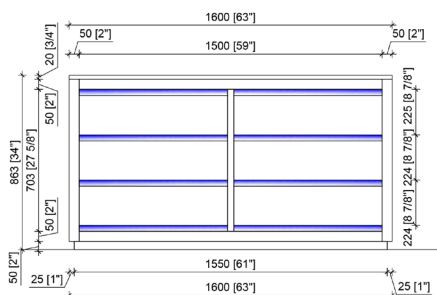

VAIL

NBA-VA1600

alta
by 

CARACTÉRISTIQUES

- Conception pure, intemporelle et transitoire
- Installation au sol
- Plusieurs ouvertures de tiroir avec montage en surface

FINITIONS DISPONIBLES

- Disponible dans une grande variété de laque, mélamine et placage en bois naturel