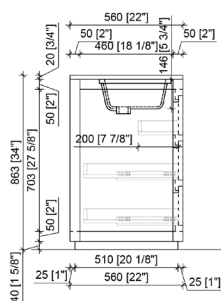

VAIL

NBA-VA1600

alta
by 

CARACTÉRISTIQUES

- Conception pure, intemporelle et transitoire
- Installation au sol
- Plusieurs ouvertures de tiroir avec montage en surface

FINITIONS DISPONIBLES

- Disponible dans une grande variété de laque, mélamine et placage en bois naturel