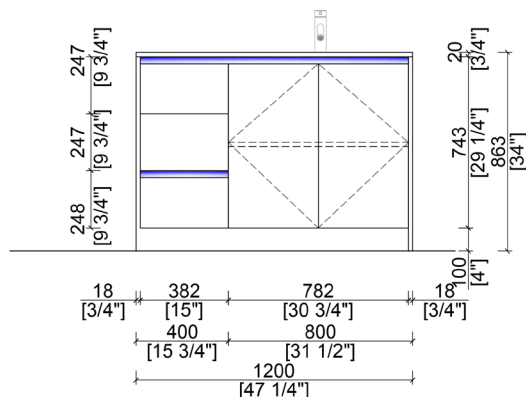

SIMON

NBA-SI1200

alta
by 

BASE CABINET PLAN

FRONT ELEVATION

CARACTÉRISTIQUES

- Conception modulaire simple et épurée
- Installation avec montage au sol
- Combinaison de portes et de tiroirs pivotants
- Ouvertures de porte profilées intégrées ou avec montage en surface disponibles