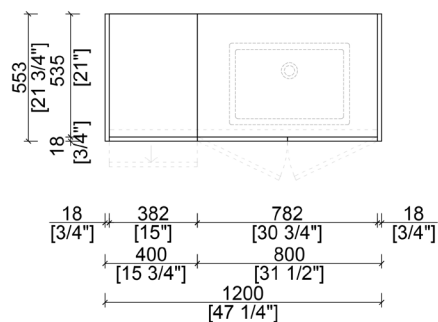

SIMON

NBA-SI1200

alta
by 

BASE CABINET PLAN

FRONT ELEVATION

CARACTÉRISTIQUES

- Conception modulaire simple et épurée
- Installation avec montage au sol
- Combinaison de portes et de tiroirs pivotants
- Ouvertures de porte profilées intégrées ou avec montage en surface disponibles