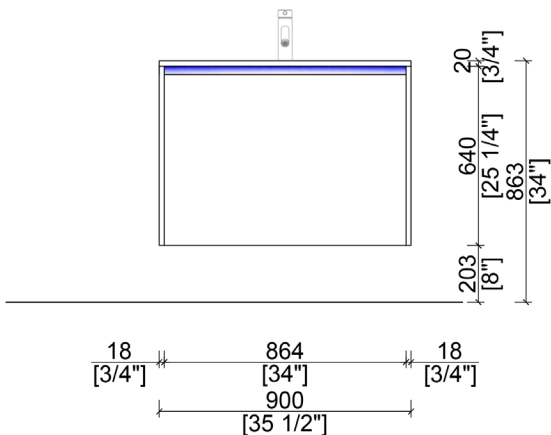

LINATTA

NBA-LI900

alta
by 

BASE CABINET PLAN

FRONT ELEVATION

CARACTÉRISTIQUES

- Conception modulaire simple et épurée
- Installation flottante murale
- Porte à panneau unique, tiroir dissimulé et intégré
- Ouvertures de porte profilées intégrées