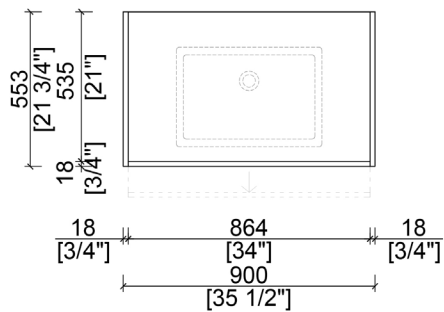

LINATTA

NBA-LI900

alta
by 

BASE CABINET PLAN

FRONT ELEVATION

CARACTÉRISTIQUES

- Conception modulaire simple et épurée
- Installation flottante murale
- Porte à panneau unique, tiroir dissimulé et intégré
- Ouvertures de porte profilées intégrées