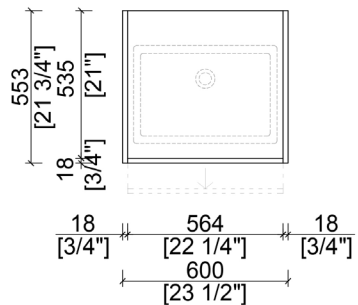

LINATTA

NBA-LI600

alta
by 

BASE CABINET PLAN

FRONT ELEVATION

CARACTÉRISTIQUES

- Conception modulaire simple et épurée
- Installation flottante murale
- Porte à panneau unique, tiroir dissimulé et intégré
- Ouvertures de porte profilées intégrées