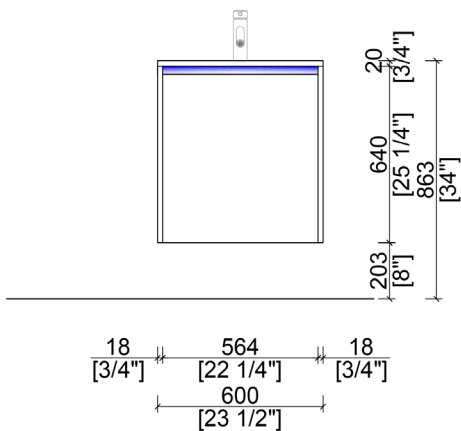

LINATTA

NBA-LI600

alta
by 

BASE CABINET PLAN

FRONT ELEVATION

CARACTÉRISTIQUES

- Conception modulaire simple et épurée
- Installation flottante murale
- Porte à panneau unique, tiroir dissimulé et intégré
- Ouvertures de porte profilées intégrées