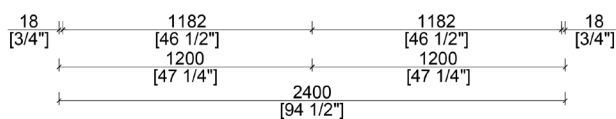

LINATTA

NBA-LI2400

alta
by 

BASE CABINET PLAN

FRONT ELEVATION

CARACTÉRISTIQUES

- Conception modulaire simple et épurée
- Installation flottante murale
- Porte à panneau unique, tiroir dissimulé et intégré
- Ouvertures de porte profilées intégrées