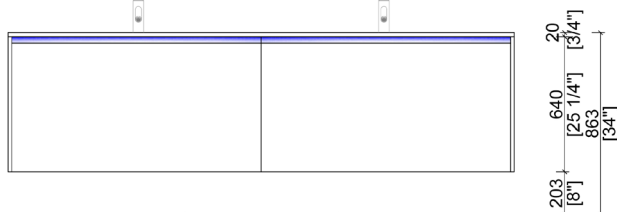

LINATTA

NBA-LI2400

alta
by 

BASE CABINET PLAN

FRONT ELEVATION

CARACTÉRISTIQUES

- Conception modulaire simple et épurée
- Installation flottante murale
- Porte à panneau unique, tiroir dissimulé et intégré
- Ouvertures de porte profilées intégrées