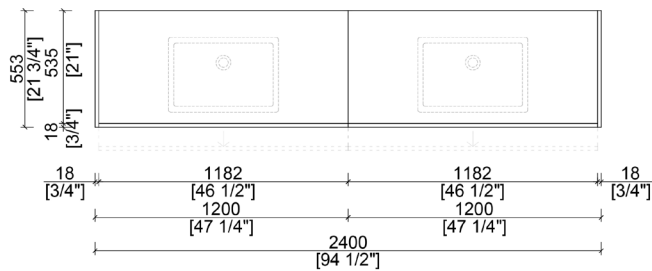

LINATTA

NBA-LI2400

alta
by 

BASE CABINET PLAN

FRONT ELEVATION

CARACTÉRISTIQUES

- Conception modulaire simple et épurée
- Installation flottante murale
- Porte à panneau unique, tiroir dissimulé et intégré
- Ouvertures de porte profilées intégrées