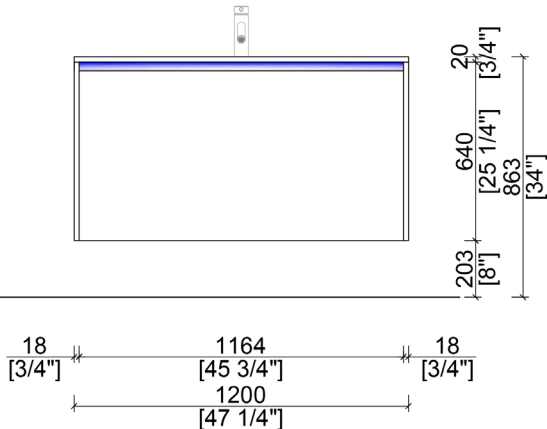

LINATTA

NBA-LI1200

alta
by 

BASE CABINET PLAN

FRONT ELEVATION

CARACTÉRISTIQUES

- Conception modulaire simple et épurée
- Installation flottante murale
- Porte à panneau unique, tiroir dissimulé et intégré
- Ouvertures de porte profilées intégrées