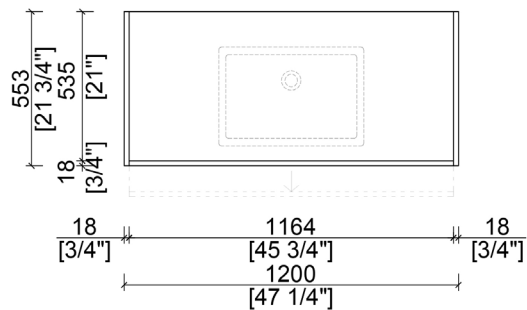

LINATTA

NBA-LI1200

alta
by 

BASE CABINET PLAN

FRONT ELEVATION

CARACTÉRISTIQUES

- Conception modulaire simple et épurée
- Installation flottante murale
- Porte à panneau unique, tiroir dissimulé et intégré
- Ouvertures de porte profilées intégrées