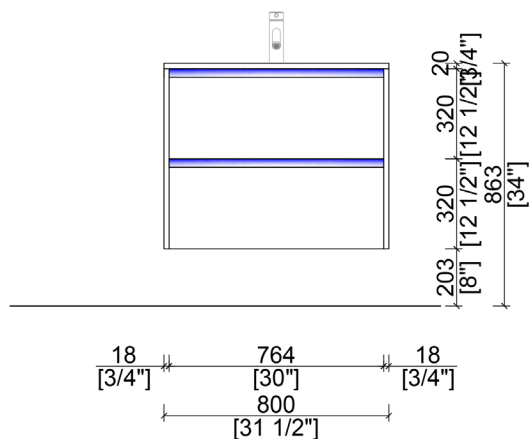

FINATO

NBA-FI800

alta
by 

BASE CABINET PLAN

FRONT ELEVATION

CARACTÉRISTIQUES

- Conception modulaire simple et épurée
- Installation flottante murale
- Ouvertures de porte profilées intégrées

FINITIONS DISPONIBLES