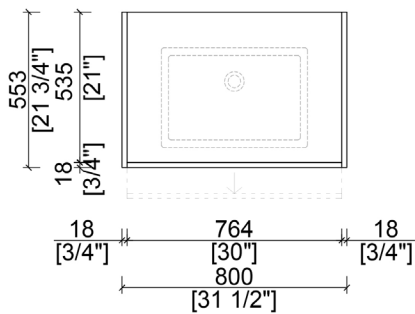

FINATO

NBA-FI800

alta
by 

BASE CABINET PLAN

FRONT ELEVATION

CARACTÉRISTIQUES

- Conception modulaire simple et épurée
- Installation flottante murale
- Ouvertures de porte profilées intégrées

FINITIONS DISPONIBLES