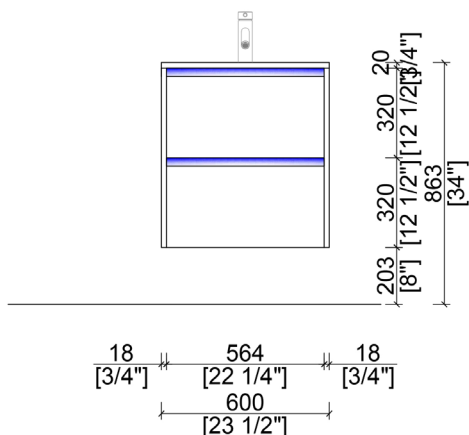

FINATO

NBA-FI600

alta
by 

BASE CABINET PLAN

FRONT ELEVATION

CARACTÉRISTIQUES

- Conception modulaire simple et épurée
- Installation flottante murale
- Ouvertures de porte profilées intégrées

FINITIONS DISPONIBLES