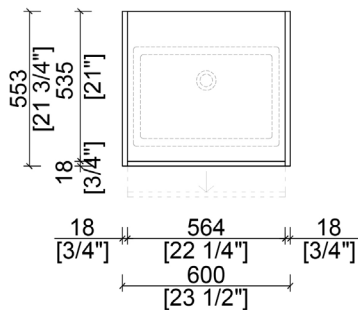

FINATO

NBA-FI600

alta
by 

BASE CABINET PLAN

FRONT ELEVATION

CARACTÉRISTIQUES

- Conception modulaire simple et épurée
- Installation flottante murale
- Ouvertures de porte profilées intégrées

FINITIONS DISPONIBLES