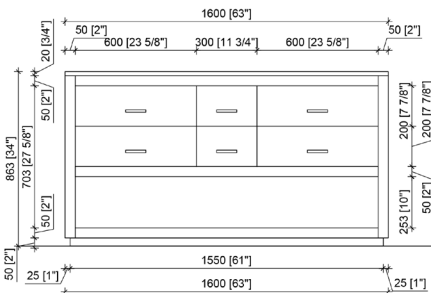

BAHIA

NBA-BA1600

alta
by 

CARACTÉRISTIQUES

- Conception pure, intemporelle et transitoire
- Installation au sol
- Plusieurs ouvertures de tiroir avec montage en surface

FINITIONS DISPONIBLES

- Disponible dans une grande variété de laque, mélamine et placage en bois naturel