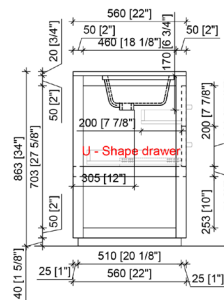

BAHIA

NBA-BA1600

alta
by 

CARACTÉRISTIQUES

- Conception pure, intemporelle et transitoire
- Installation au sol
- Plusieurs ouvertures de tiroir avec montage en surface

FINITIONS DISPONIBLES

- Disponible dans une grande variété de laque, mélamine et placage en bois naturel